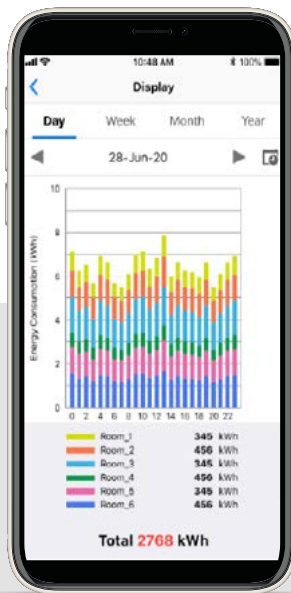

KLİMANIZI AKILLI HÂLE GETİRİN

Evde veya dışarıda konforunuzu artırın

Aileniz için her zaman ve her yerde mükemmel soğutma veya ısıtma seviyesini bularak konforunuzu özelleştirin. Evdeyken standart wireless adaptörün ve sezgisel uygulamasının avantajlarından yararlanın.

Download on the
App Store

ANDROID APP ON
Google play

1. Enerji tüketimi izleme
   - Akıllı ses kontrolü işlevleri
2. **Google Home Assistant ve Amazon Alexa ile uyumludur**

works with the
Google Assistant

WORKS WITH
amazon alexa